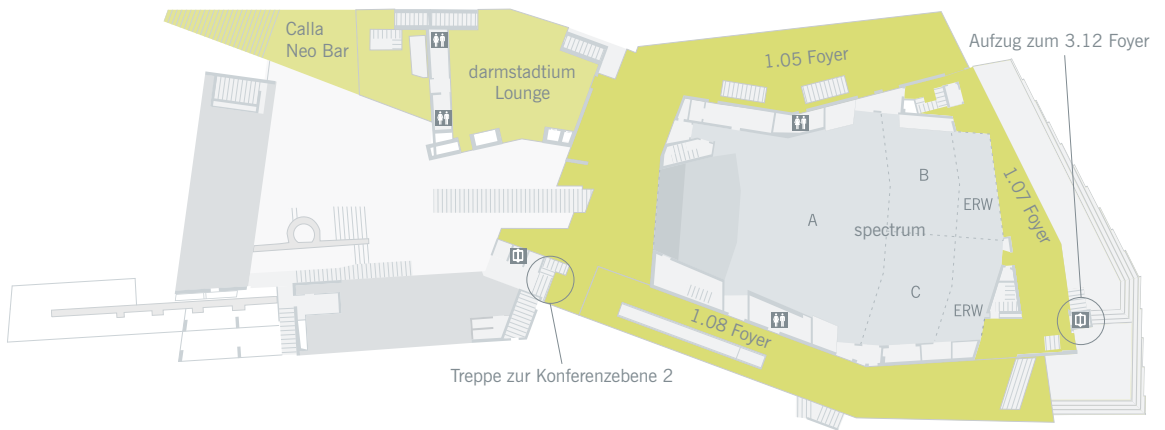

KAPAZITÄTEN SPECTRUM

Parkett

Auditorium

spectrum		 Reihen				 Parlamentarisch			
m ²	spectrum	Parkett		Auditorium		Parkett		Auditorium	
									
1.125	spectrum	1.050	1.175	1.072	1.199	516	568	410	446
1.302	spectrum + Erw. ¹⁾	1.308	1.433	-	-	622	674	-	-
1.497	spectrum + Erw. ¹⁾ + Emp. ²⁾	1.552	1.677	-	-	-	-	-	-
1.302	spectrum + Emp.	1.294	1.419	1.316	1.443	-	-	654 ³⁾	690 ³⁾
766	spectrum A	636	761	636	761	314	366	272	308
159	spectrum B	125		-		54		-	
255	spectrum B + Erw. ¹⁾	228		-		102		-	
255	spectrum B + Emp. ²⁾	-		272		-		-	
166	spectrum C	137		-		54		-	
262	spectrum C + Erw. ¹⁾	238		-		96		-	
262	spectrum C + Emp. ²⁾	-		285		-		-	
329	spectrum B + C	272		-		126		-	
524	spectrum B + C + Erw. ¹⁾	486		-		160		-	
524	spectrum B + C + Emp. ²⁾	-		400		-		-	

spectrum		 Gala		 Bankett	
m ²	spectrum	Parkett (ohne Tanzfläche)		Parkett (ohne Tanzfläche)	
					
1.125	spectrum	520	568	740	832
1.302	spectrum + Erw. ¹⁾	608	656	912	1.004
766	spectrum A	256	304	404	496
159	spectrum B	64		80	
255	spectrum B + Erw. ¹⁾	104		144	
166	spectrum C	64		80	
262	spectrum C + Erw. ¹⁾	112		148	
329	spectrum B + C	128		192	
524	spectrum B + C + Erw. ¹⁾	216		332	

¹⁾ Erweiterung

²⁾ Empore

³⁾ Inkl. 244 Plätze auf der Empore in Stuhlreihen

 Große Bühne

 Kleine Bühne

EBENE 1

Cabaret

Parkett (ohne Tanzfläche)

	■	■
	390	426
	456	492
	192	228
	48	
	78	
	48	
	84	
	96	
	162	