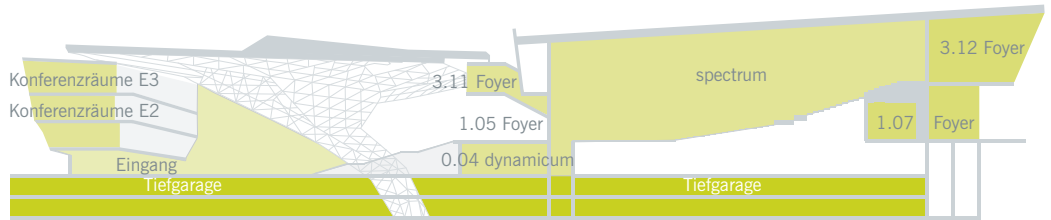

KAPAZITÄTEN SPECTRUM

Parkett

Auditorium

spectrum		 Reihen				 Parlamentarisch			
m ²	spectrum	Parkett		Auditorium		Parkett		Auditorium	
									
1.125	spectrum	1.050	1.175	1.072	1.199	516	568	410	446
1.302	spectrum + Erw. ¹⁾	1.308	1.433	-	-	622	674	-	-
1.497	spectrum + Erw. ¹⁾ + Emp. ²⁾	1.552	1.677	-	-	-	-	-	-
1.302	spectrum + Emp.	1.294	1.419	1.316	1.443	-	-	654 ³⁾	690 ³⁾
766	spectrum A	636	761	636	761	314	366	272	308
159	spectrum B	125		-		54		-	
255	spectrum B + Erw. ¹⁾	228		-		102		-	
255	spectrum B + Emp. ²⁾	-		272		-		-	
166	spectrum C	137		-		54		-	
262	spectrum C + Erw. ¹⁾	238		-		96		-	
262	spectrum C + Emp. ²⁾	-		285		-		-	
329	spectrum B + C	272		-		126		-	
524	spectrum B + C + Erw. ¹⁾	486		-		160		-	
524	spectrum B + C + Emp. ²⁾	-		400		-		-	

spectrum		 Gala		 Bankett	
m ²	spectrum	Parkett (ohne Tanzfläche)		Parkett (ohne Tanzfläche)	
					
1.125	spectrum	520	568	740	832
1.302	spectrum + Erw. ¹⁾	608	656	912	1.004
766	spectrum A	256	304	404	496
159	spectrum B	64		80	
255	spectrum B + Erw. ¹⁾	104		144	
166	spectrum C	64		80	
262	spectrum C + Erw. ¹⁾	112		148	
329	spectrum B + C	128		192	
524	spectrum B + C + Erw. ¹⁾	216		332	

¹⁾ Erweiterung

²⁾ Empore

³⁾ Inkl. 244 Plätze auf der Empore in Stuhlreihen

 Große Bühne

 Kleine Bühne

EBENE 1

Cabaret

Parkett (ohne Tanzfläche)