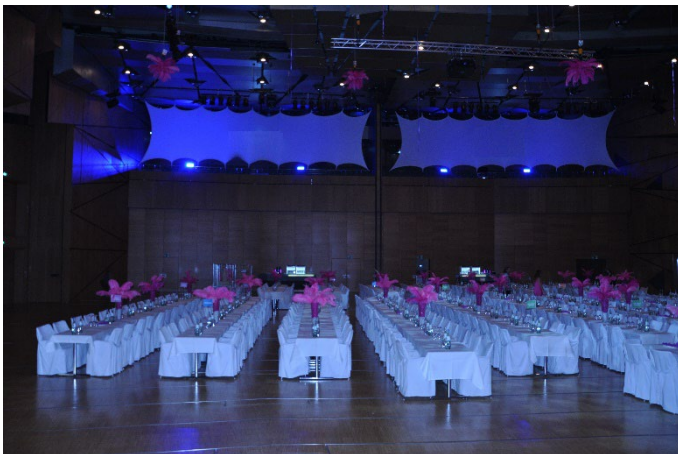

## Projektionssegel / Segel im Saal spectrum\*

Unbenutzte Empore

mit oder ohne individuellem Gobo einsetzbar

Das darmstadtium verwendet 100% Ökostrom.