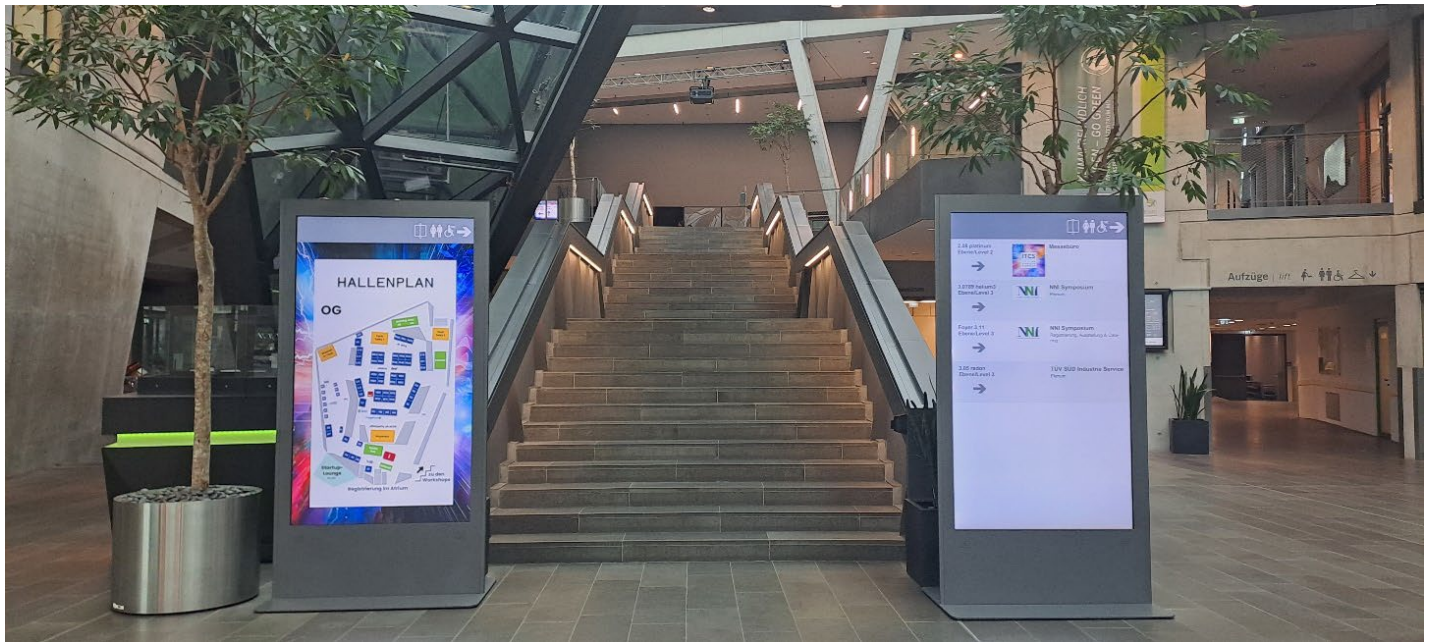

Werbemaßnahmen bei Veranstaltungen

Wegeleitsystem*

Nutzen Sie zur optimalen Leitung Ihrer Gäste unser digitales Wegeleitsystem in eigenem Branding.

Das darmstadtium verwendet 100% Ökostrom.